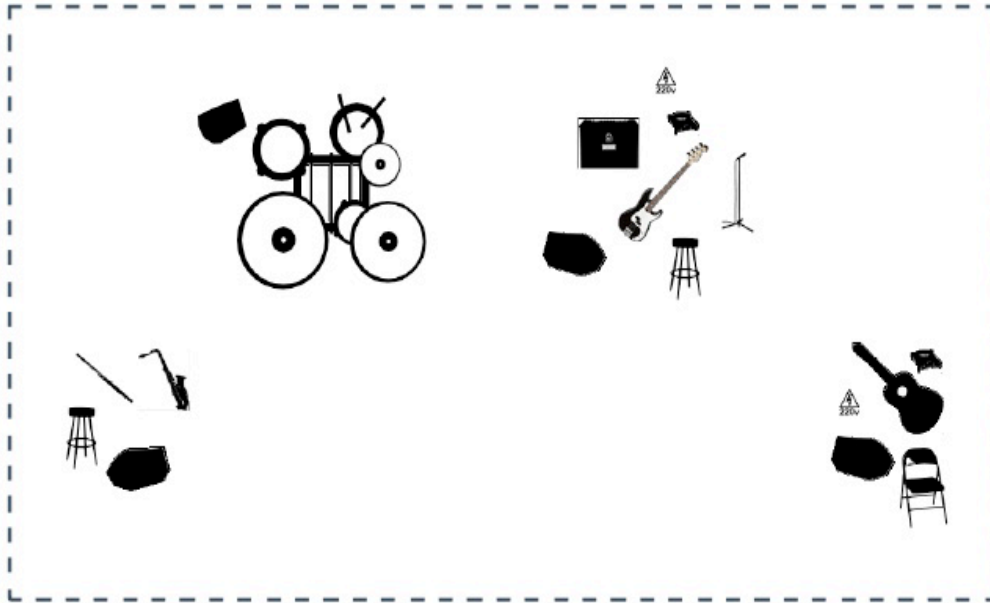

Sergio Di Finizio - CLESSIDRA

Dimensiones del escenario: 3.5 x 2.5

Lista de Canales

#	Instrumento	Micrófono	Efectos (opcional)	Artista	Comentarios
#1	Voz	Shure SM58		Micro para presentar	
#2	Flauta Travesera	Shure SM57		Miguel Royo - Flauta travesera	
#3	Saxo	Shure SM58		Miguel Royo - Saxo tenor	
#4	Ride	Otro (especificar)		José Luis Garrido - batería	Audix scx1 o similar
#5	Crash	Otro (especificar)		José Luis Garrido - batería	Audix scx1 o similar
#6	Goliat (floor tom)	Shure SM57		José Luis Garrido - batería	
#7	Hi-hat	Shure SM57		José Luis Garrido - batería	
#8	Tom	Sennheiser E604		José Luis Garrido - batería	
#9	Caja	Shure SM57		José Luis Garrido - batería	
#10	Bombo	AKG D112		José Luis Garrido - batería	
#11	Guitarra clásica	DI - Línea		Frederico Vannini - guitarra flamenca	Toma de corriente
#12	Bajo	DI - Línea		Sergio Di Finizio - bajo	Toma de corriente

Otra información

Harán falta dos taburetes altos y una silla SIN reposabrazos